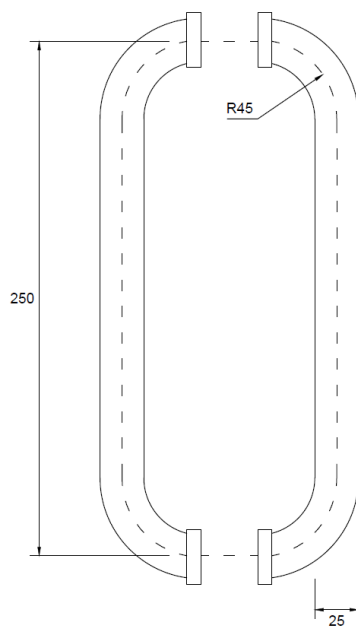

TIRADOR INOX 601 25X250

Códigos: TI2505IB

Descripción:

Juego tirador

Datos técnicos:

Espesor vidrio	8-10-12
Acabado	IB
Muesca	Ø14 mm.
Diámetro	Ø25 mm.

MUESCA