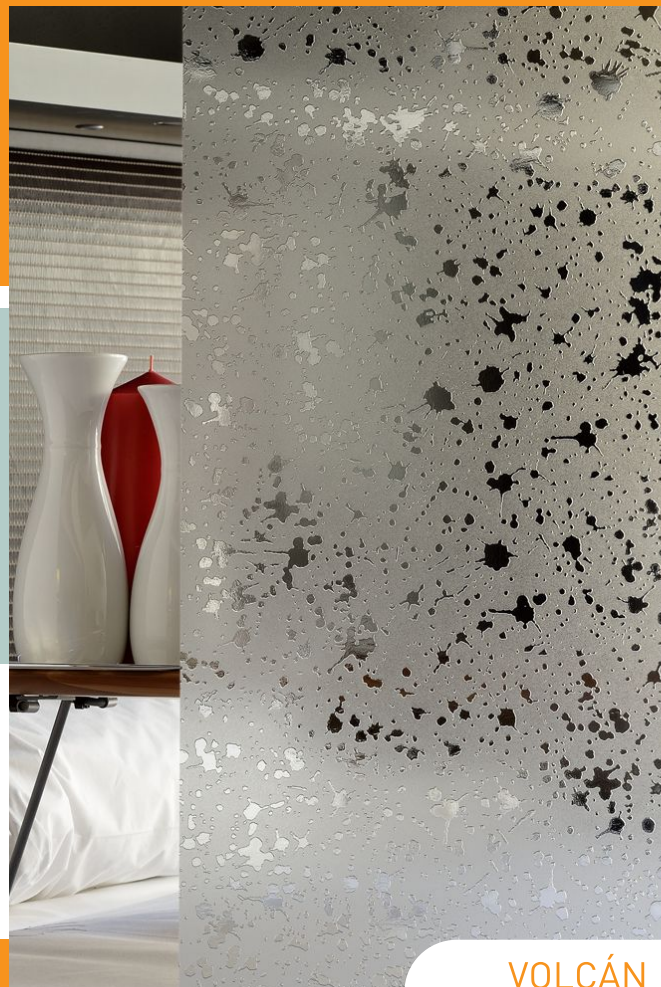

CÓRDOBA

BRASILIA

PANAMÁ

BRISTOL

vidrio decorativo  
decorative glass

MATEVID®

FLOWERS

NILO

PERSIA

VOLCÁN

**MATEVID® es la gama de vidrio decorativo mateado al acido. La fabricación estándar es en hojas de 1600 x1800mm. tanto en 4mm. como 5mm., este último especial para ser biselado.**

**Contamos con una experiencia de 20 años en la fabricación de vidrios mateados, teniendo una fuerte presencia tanto a nivel nacional como internacional.**