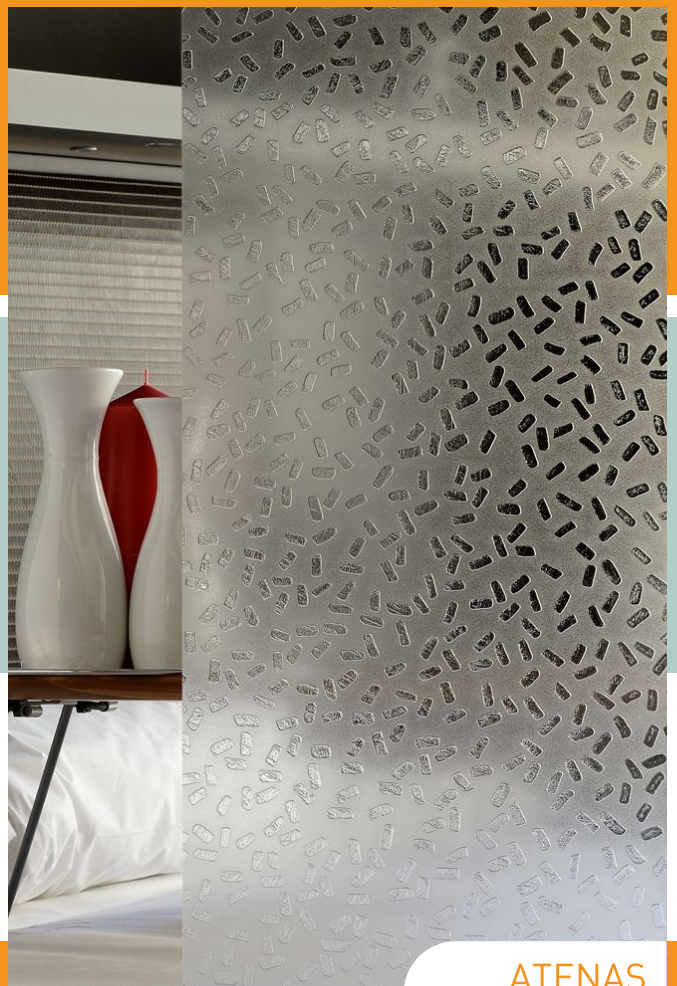

**vidrio decorativo**  
decorative glass

**MATEVID**

SPRING

ATLANTA

SEVILLA

ATENAS

AMSTERDAM

DELTA

PERSIA

VOLCÁN

**MATEVID® es la gama de vidrio decorativo mateado al acido. La fabricación estándar es en hojas de 1600 x1800mm. tanto en 4mm. como 5mm., este último especial para ser biselado.**

**Contamos con una experiencia de 20 años en la fabricación de vidrios mateados, teniendo una fuerte presencia tanto a nivel nacional como internacional.**

MATEVID® is the range of the acid etched decorative glass. Standard manufacturing is in sheets of 1600x1800mm. thickness 4mm. and 5mm. (this thickness specially to be bevelled).

We have experience since 20 years ago in the production of acid etched glass, having a strong presence in nationally and internationally market.

vidrio decorativo

**MATEVID®**

decorative glass

MATEVID<sup>®</sup>

vidrio decorativo  
decorative glass

Detalle de biselado

Bevelled detail

**PERSIMASTER**