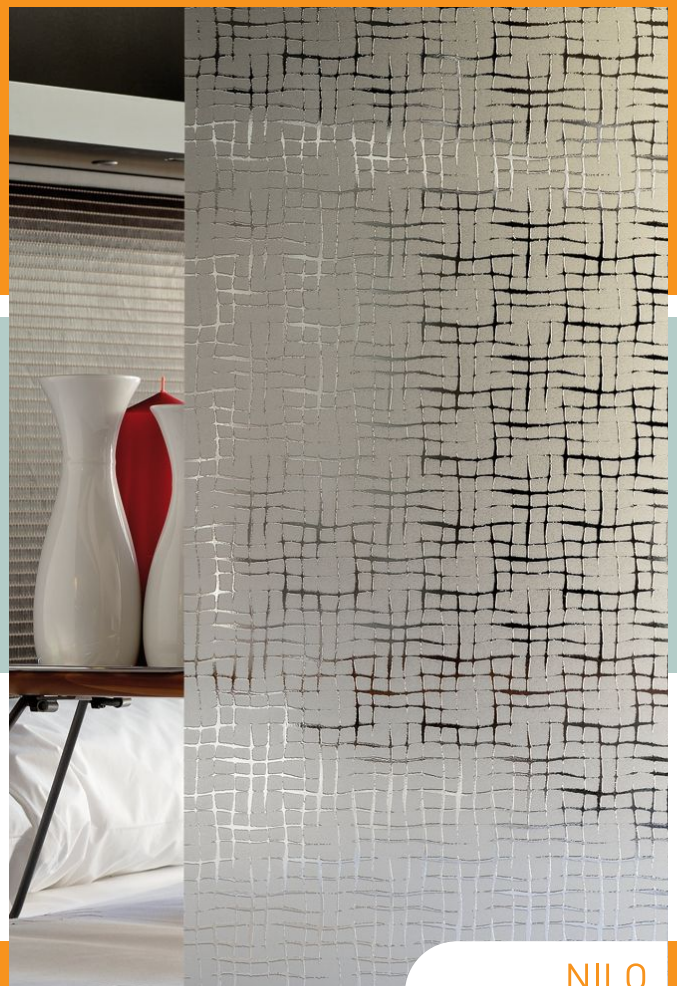

CÓRDOBA

BRASILIA

PANAMÁ

BRISTOL

vidrio decorativo  
decorative glass

MATEVID®

FLOWERS

NILO

PERSIA

VOLCÁN

**MATEVID® es la gama de vidrio decorativo mateado al acido. La fabricación estándar es en hojas de 1600 x1800mm. tanto en 4mm. como 5mm., este último especial para ser biselado.**

**Contamos con una experiencia de 20 años en la fabricación de vidrios mateados, teniendo una fuerte presencia tanto a nivel nacional como internacional.**

MATEVID® is the range of the acid etched decorative glass. Standard manufacturing is in sheets of 1600x1800mm. thickness 4mm. and 5mm. (this thickness specially to be bevelled).

We have experience since 20 years ago in the production of acid etched glass, having a strong presence in nationally and internationally market.