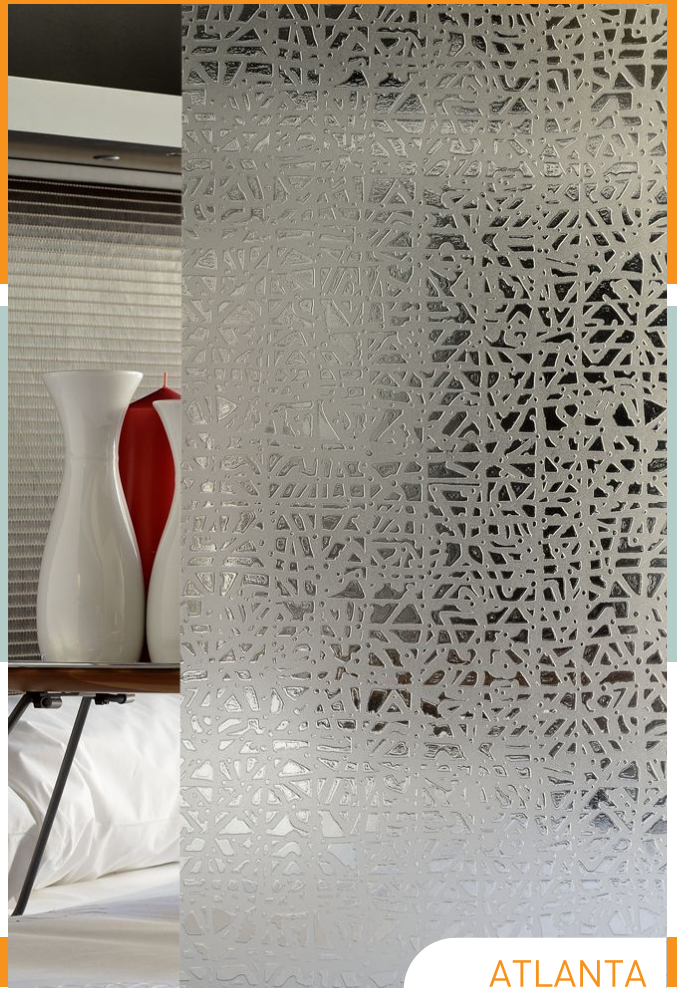

**vidrio decorativo**  
decorative glass

**MATEVID**

SPRING

ATLANTA

SEVILLA

ATENAS

AMSTERDAM

DELTA

PERSIA

VOLCÁN

**MATEVID® es la gama de vidrio decorativo mateado al acido. La fabricación estándar es en hojas de 1600 x1800mm. tanto en 4mm. como 5mm., este último especial para ser biselado.**

**Contamos con una experiencia de 20 años en la fabricación de vidrios mateados, teniendo una fuerte presencia tanto a nivel nacional como internacional.**

MATEVID® is the range of the acid etched decorative glass. Standard manufacturing is in sheets of 1600x1800mm. thickness 4mm. and 5mm. (this thickness specially to be bevelled).

We have experience since 20 years ago in the production of acid etched glass, having a strong presence in nationally and internationally market.

vidrio decorativo

**MATEVID®**

decorative glass

MATEVID<sup>®</sup>

vidrio decorativo  
decorative glass

Detalle de biselado

Bevelled detail

**PERSIMASTER**