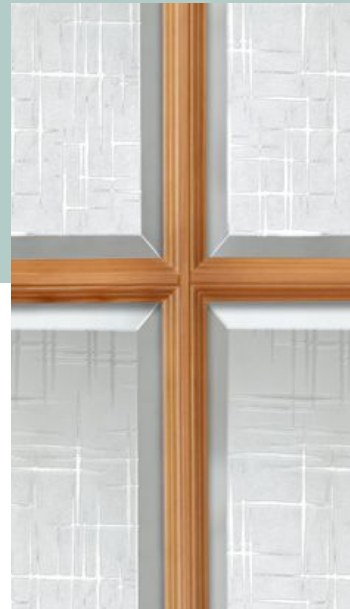

PERSIA

VOLCÁN

**MATEVID® es la gama de vidrio decorativo mateado al acido. La fabricación estándar es en hojas de 1600 x1800mm. tanto en 4mm. como 5mm., este último especial para ser biselado.**

**Contamos con una experiencia de 20 años en la fabricación de vidrios mateados, teniendo una fuerte presencia tanto a nivel nacional como internacional.**

vidrio decorativo

**MATEVID®**

decorative glass

MATEVID<sup>®</sup>

vidrio decorativo  
decorative glass

Detalle de biselado

Bevelled detail

**PERSIMASTER**