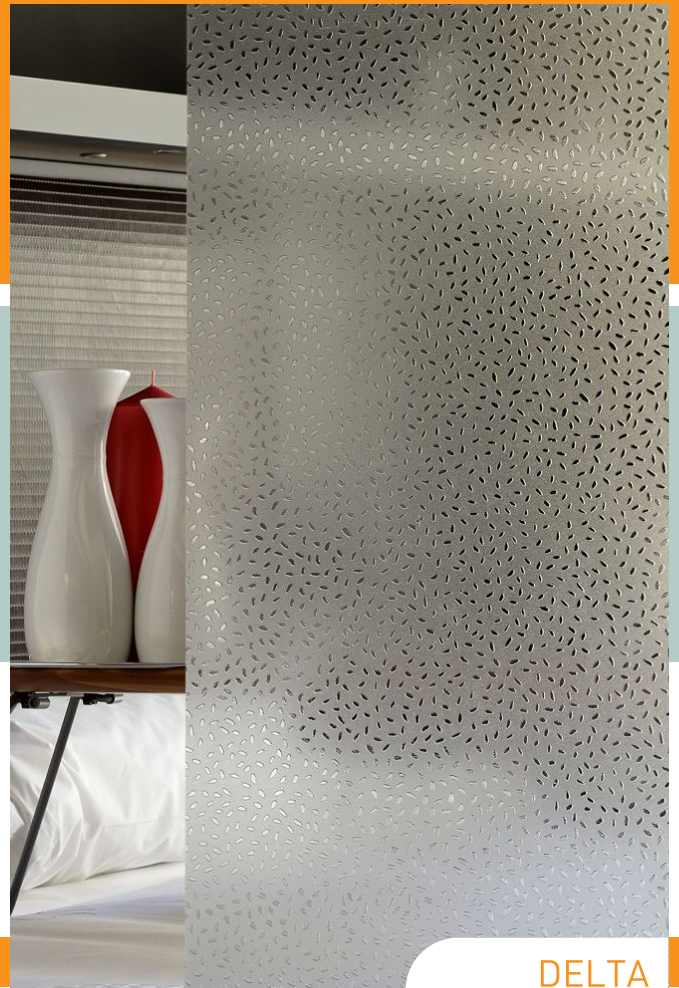

**vidrio decorativo**  
decorative glass

**MATEVID**

SPRING

ATLANTA

SEVILLA

ATENAS

AMSTERDAM

DELTA

PERSIA

VOLCÁN

**MATEVID® es la gama de vidrio decorativo mateado al acido. La fabricación estándar es en hojas de 1600 x1800mm. tanto en 4mm. como 5mm., este último especial para ser biselado.**

**Contamos con una experiencia de 20 años en la fabricación de vidrios mateados, teniendo una fuerte presencia tanto a nivel nacional como internacional.**

MATEVID® is the range of the acid etched decorative glass. Standard manufacturing is in sheets of 1600x1800mm. thickness 4mm. and 5mm. (this thickness specially to be bevelled).

We have experience since 20 years ago in the production of acid etched glass, having a strong presence in nationally and internationally market.

vidrio decorativo

**MATEVID®**

decorative glass

MATEVID<sup>®</sup>

vidrio decorativo  
decorative glass

Detalle de biselado

Bevelled detail

**PERSIMASTER**