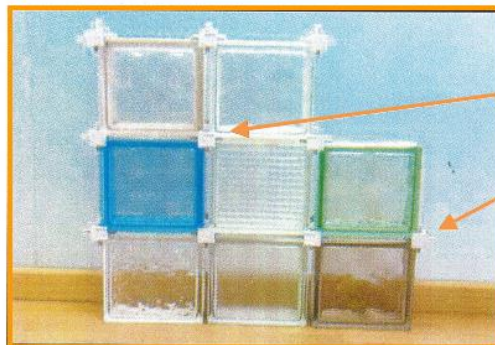

PERSIMASTER

Pavés Vidrio

ONDULADO INCOLORO 19X19X8
10 UDS/CAJA, 360 UDS/PALET

BASTONES CRUZADOS
19X19X8
10 UDS/CAJA, 360 UDS/PALET

BURBUJAS
19X19X8
10 UDS/CAJA, 360 UDS/PALET

PIEL MANDARINA
19X19X8
10 UDS/CAJA, 360 UDS/PALET

ROSA ONDULADO
19X19X8
10 UDS/CAJA, 360 UDS/PALET

AZUL ONDULADO
19X19X8
10 UDS/CAJA, 360 UDS/PALET

VERDE ONDULADO
19X19X8
10 UDS/CAJA, 360 UDS/PALET

MARRON ONDULADO
19X19X8
10 UDS/CAJA, 360 UDS/PALET

TERMINAL CURVO
19X19X8
5 UDS/CAJA, 350 UDS/PALET

TERMINAL LINEAL
19X19X8
5 UDS/CAJA, 350 UDS/PALET

ESQUINA ONDULADO INCOLORO
19X19X8
9 UDS/CAJA, 324 UDS/PALET

DISTANCIADORES 10mm
120 UDS/CAJA, 9600 UDS/PALET

DISTANCIADORES 16mm
25 UDS/BOLSA